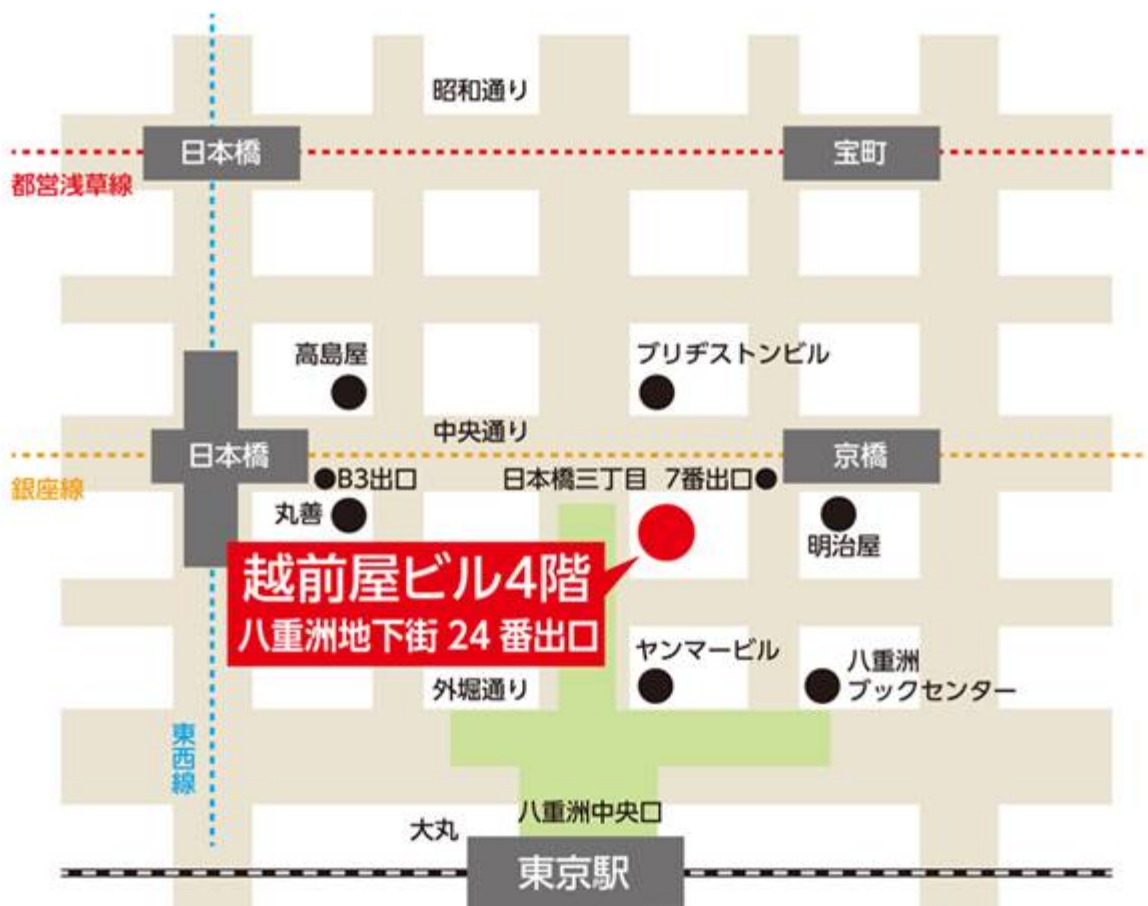

## 東京駅八重洲口 イオンコンパス会議室

□ 住所

〒104-0031 東京都中央区京橋 1-1-6 越前屋ビル 4F

□ map

□ 交通

○電車の場合

- (1) JR「東京駅」八重洲中央口より徒歩4分  
東京駅直結の八重洲地下街より、24番出口を出て目の前
- (2) 銀座線「京橋駅」より徒歩2分
- (3) 東西線「日本橋駅」より徒歩3分