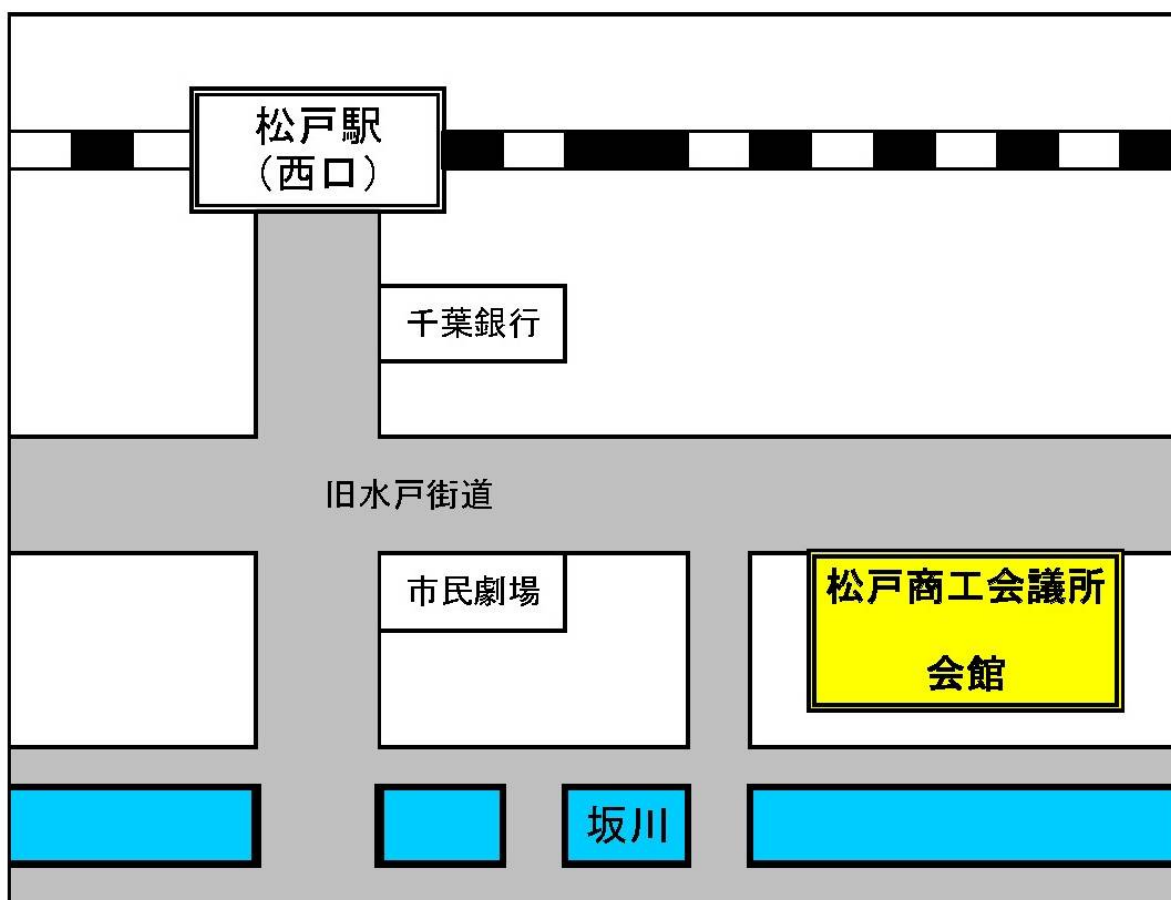

Access

松戸商工会議所

住所

〒271-0092 千葉県松戸市松戸 1879-1

map

交通

○電車の場合

JR「松戸」駅西口より徒歩5分